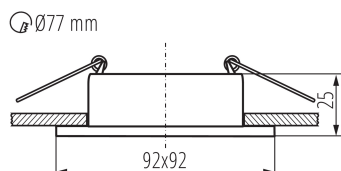

Pierścień oprawy punktowej

5905339372598

unique
LIGHT
effect

MODULAR
frame

Kanlux FELINE DSL to kwadratowe, eleganckie oczka sufitowe. Do dyspozycji jest 6 różnych wersji kolorystycznych, które dopasujesz do wnętrza, gdzie staną się one widoczną ozdobą.

DANE OGÓLNE:

Kolor: biały

Miejsce montażu: do wbudowania w sufit

Miejsce zastosowania: wewnątrz

Minimalna odległość od oświetlanego obiektu : 0,5m

Pierścień dekoracyjny bez oprawki ceramicznej: tak

Wyrób nie nadający się do okrywania materiałem

termoizolacyjnym: tak

Długość [mm]: 92

Szerokość [mm]: 92

Wysokość [mm]: 25

Otwór montażowy [mm]: Ø77

DANE TECHNICZNE:

Napięcie znamionowe [V]: 12 AC; 12 DC; 220-240 AC

Moc maksymalna [W]: max 10

Klasa ochronności przed porażeniem elektrycznym : II/III

Źródło światła: MR16/PAR16

Źródło światła w komplecie: nie

Trzonek: Gx5,3/GU10

Zakres temperatury otoczenia, na którą może być narażony wyrób [°C]: 5÷25

Materiał obudowy: stop aluminium

Regulacja kątowa oprawy oświetleniowej: brak

Stopień IP: 20

DANE LOGISTYCZNE:

Jednostka miary: sztuka

Jak pakowane: 50

Ilość sztuk w opakowaniu pośrednim : 1

Ilość sztuk w opakowaniu zbiorczym : 50

Masa jednostkowa netto [g]: 102

Gramatura [g]: 145.4

Długość opakowania jednostkowego [cm]: 12

Szerokość opakowania jednostkowego [cm]: 4

Wysokość opakowania jednostkowego [cm]: 10

Waga kartonu [kg]: 7.27

Szerokość kartonu [cm]: 24

Wysokość kartonu [cm]: 26