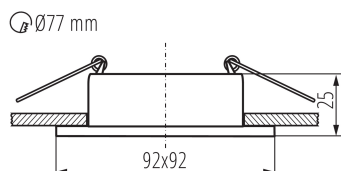

Pierścień oprawy punktowej

5905339372604

unique
LIGHT
effect

MODULAR
frame

Kanlux FELINE DSL to kwadratowe, eleganckie oczka sufitowe. Do dyspozycji jest 6 różnych wersji kolorystycznych, które dopasujesz do wnętrza, gdzie staną się one widoczną ozdobą.

DANE OGÓLNE:

Kolor: czarny / biały

Miejsce montażu: do wbudowania w sufit

Miejsce zastosowania: wewnątrz

Minimalna odległość od oświetlanego obiektu : 0,5m

Pierścień dekoracyjny bez oprawki ceramicznej: tak

Wyrób nie nadający się do okrywania materiałem

termoizolacyjnym: tak

Długość [mm]: 92

Szerokość [mm]: 92

Wysokość [mm]: 25

Otwór montażowy [mm]: Ø77

DANE TECHNICZNE:

Napięcie znamionowe [V]: 12 AC; 12 DC; 220-240 AC

Moc maksymalna [W]: max 10

Klasa ochronności przed porażeniem elektrycznym : II/III

Źródło światła: MR16/PAR16

Źródło światła w komplecie: nie

Trzonek: Gx5,3/GU10

Zakres temperatury otoczenia, na którą może być narażony wyrób [°C]: 5÷25

Materiał obudowy: stop aluminium

Regulacja kątowa oprawy oświetleniowej: brak

Stopień IP: 20

DANE LOGISTYCZNE:

Jednostka miary: sztuka

Jak pakowane: 50

Ilość sztuk w opakowaniu pośrednim : 1

Ilość sztuk w opakowaniu zbiorczym : 50

Masa jednostkowa netto [g]: 102

Gramatura [g]: 145.4

Długość opakowania jednostkowego [cm]: 12

Szerokość opakowania jednostkowego [cm]: 4

Wysokość opakowania jednostkowego [cm]: 10

Waga kartonu [kg]: 7.27

Szerokość kartonu [cm]: 24

Wysokość kartonu [cm]: 26