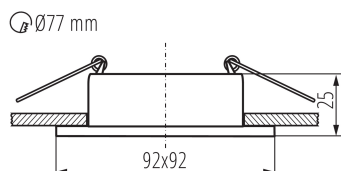

Pierścień oprawy punktowej

5905339372611

unique
LIGHT
effect

MODULAR
frame

Kanlux FELINE DSL to kwadratowe, eleganckie oczka sufitowe. Do dyspozycji jest 6 różnych wersji kolorystycznych, które dopasujesz do wnętrza, gdzie staną się one widoczną ozdobą.

DANE OGÓLNE:

Kolor: złoty / biały

Miejsce montażu: do wbudowania w sufit

Miejsce zastosowania: wewnątrz

Minimalna odległość od oświetlanego obiektu : 0,5m

Pierścień dekoracyjny bez oprawki ceramicznej: tak

Wyrób nie nadający się do okrywania materiałem

termoizolacyjnym: tak

Długość [mm]: 92

Szerokość [mm]: 92

Wysokość [mm]: 25

Otwór montażowy [mm]: Ø77

DANE TECHNICZNE:

Napięcie znamionowe [V]: 12 AC; 12 DC; 220-240 AC

Moc maksymalna [W]: max 10

Klasa ochronności przed porażeniem elektrycznym : II/III

Źródło światła: MR16/PAR16

Źródło światła w komplecie: nie

Trzonek: Gx5,3/GU10

Zakres temperatury otoczenia, na którą może być narażony wyrób [°C]: 5÷25

Materiał obudowy: stop aluminium

Regulacja kątowa oprawy oświetleniowej: brak

Stopień IP: 20

DANE LOGISTYCZNE:

Jednostka miary: sztuka

Jak pakowane: 50

Ilość sztuk w opakowaniu pośrednim : 1

Ilość sztuk w opakowaniu zbiorczym : 50

Masa jednostkowa netto [g]: 102

Gramatura [g]: 145.4

Długość opakowania jednostkowego [cm]: 12

Szerokość opakowania jednostkowego [cm]: 4

Wysokość opakowania jednostkowego [cm]: 10

Waga kartonu [kg]: 7.27

Szerokość kartonu [cm]: 24

Wysokość kartonu [cm]: 26