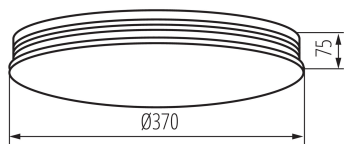

Plafoniera LED