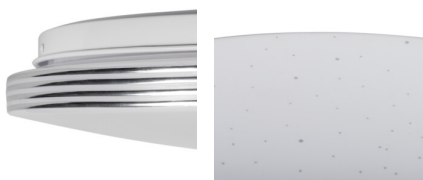

Plafoniera LED

5905339373236

Plafoniera Kanlux EXATE LED to lampa o nowoczesnym kształcie. Prosty, minimalistyczny design delikatnie podkreślony jest cienkimi metalicznymi pierścieniami. Znajdzie uznanie wśród miłośników stylu nowoczesnego, a także tych, którzy cenią minimalizm.

### DANE OGÓLNE:

**Kolor:** biały

**Miejsce montażu:** do nadbudowania na suficie

**Miejsce zastosowania:** wewnątrz

**Minimalna odległość od oświetlanego obiektu :** 0,5m

**Możliwość współpracy ze ściemniaczem :** nie

**Wysokość [mm]:** 70

**Średnica [mm]:** 380

**Zawartość rtęci:** nie

**Zintegrowane źródło światła LED:** tak