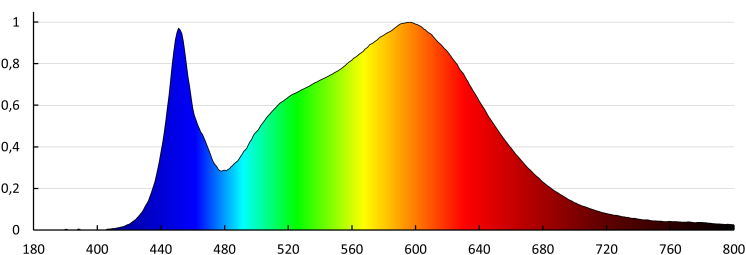

DANE LOGISTYCZNE:

Jednostka miary: sztuka

Jak pakowane: 10

Ilość sztuk w opakowaniu pośrednim: 1

Ilość sztuk w opakowaniu zbiorczym: 10

Masa jednostkowa netto [g]: 632

Gramatura [g]: 1020

Długość opakowania jednostkowego [cm]: 42

Szerokość opakowania jednostkowego [cm]: 7.5

Wysokość opakowania jednostkowego [cm]: 42

Waga kartonu [kg]: 10.2

Szerokość kartonu [cm]: 40.5

Wysokość kartonu [cm]: 44

Długość kartonu [cm]: 85.5

Objętość kartonu [m³]: 0.152361