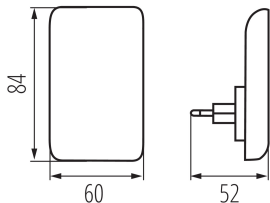

DANE OGÓLNE:

Kolor: biały

Miejsce montażu: gniazdo zasilające

Miejsce zastosowania: wewnątrz

Możliwość współpracy ze ściemniaczem: nie

Długość [mm]: 52

Szerokość [mm]: 60

Wysokość [mm]: 84

Materiał obudowy: PC

Stopień IP: 20

DANE LOGISTYCZNE:

Jednostka miary: sztuka

Jak pakowane: 24

Ilość sztuk w opakowaniu pośrednim: 1

Ilość sztuk w opakowaniu zbiorczym: 24

Masa jednostkowa netto [g]: 40

Gramatura [g]: 84.17

Waga sztuki brutto [g]: 72

37394 ORISA LED WW W

Lampka wtykowa LED

Długość opakowania jednostkowego [cm]: 7
Szerokość opakowania jednostkowego [cm]: 9
Wysokość opakowania jednostkowego [cm]: 9
Waga kartonu [kg]: 2.02008
Szerokość kartonu [cm]: 20
Wysokość kartonu [cm]: 29
Długość kartonu [cm]: 28
Objętość kartonu [m³]: 0.01624