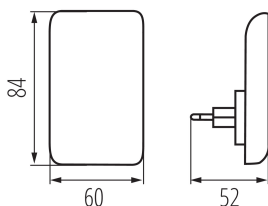

Lampka wtykowa LED

5905339373953

Kanlux ORISA LED to stylowa lampka wtykowa z czujnikiem zmierzchowym (automatyczne włączanie i wyłączenie w zależności od ilości dostępnego światła dziennego). Jest idealna do umieszczenia w gniazdkach sypialni, pokoju dziecięcym, pokoju osób starszych lub korytarzach. Lampka emituje delikatne światło (5 lumenów), a jej elegancki design będzie dodatkową ozdobą oświetlanego miejsca.

DANE OGÓLNE:

Kolor: czarny

Miejsce montażu: gniazdo zasilające

Miejsce zastosowania: wewnątrz

Możliwość współpracy ze ściemniaczem: nie

Długość [mm]: 52

Szerokość [mm]: 60

Wysokość [mm]: 84

Zawartość rtęci: nie

Zintegrowane źródło światła LED: tak

DANE TECHNICZNE:

Napięcie znamionowe [V]: 220-240 AC

Częstotliwość znamionowa [Hz]: 50

Moc maksymalna [W]: 0,28

Klasa ochronności przed porażeniem elektrycznym: II

Materiał: PC

Rodzaj diody: LED SMD

Strumień świetlny [lm]: 5

Barwa światła: ciepłobiała

Skorelowana temperatura barwowa [K]: 3000

Jednolitość barwy w elipsach McAdama: 6

Ilość cykli wł/wył: ≥ 20000

Skuteczność świetlna lampy [lm/W]: 18

Materiał obudowy: PC

Stopień IP: 20

DANE LOGISTYCZNE:

Jednostka miary: sztuka

Jak pakowane: 24

Ilość sztuk w opakowaniu pośrednim: 1

Ilość sztuk w opakowaniu zbiorczym: 24

Masa jednostkowa netto [g]: 40

Gramatura [g]: 84.17

Waga sztuki brutto [g]: 72