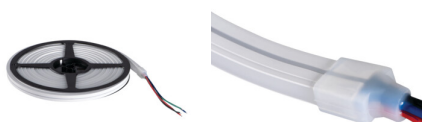

Neon LED

5905339384003

IP  
65

FLEXIBLE

Kanlux NEON LED RGB to wyjątkowy wąż LED, który łączy w sobie trwałość, funkcjonalność i nieskończone możliwości aranżacyjne. Z 3-letnią gwarancją oraz solidną konstrukcją, zapewnia niezawodne działanie przez długi czas. Wysoka odporność na warunki atmosferyczne (IP65) oraz na promieniowanie UV sprawiają, że wąż zachowuje swój wygląd i właściwości, nawet na zewnątrz. Jego duża elastyczność umożliwia tworzenie dowolnych kształtów, a łatwe sterowanie zapewniają kontroler CTRL 12/24V RGBW CCT oraz piloty Kanlux REMOTE RGBW i REMOTE 8 RGB/CCT-W. Do szybkiego montażu służą specjalne uchwyty montażowe i zaślepki.

### DANE OGÓLNE:

**Miejsce zastosowania:** wewnątrz

**Minimalna odległość od oświetlanego obiektu :** 0,1m

**Długość [mm]:** 5000

**Szerokość [mm]:** 6

**Wysokość [mm]:** 12

**Zawartość rtęci:** nie

**Zawartość rtęci w lampie [mg]:** 0

### DANE TECHNICZNE:

**Napięcie znamionowe [V]:** 24 DC

**Moc znamionowa [W]:** 1m = 13,5

**Klasa ochronności przed porażeniem elektrycznym :** III

**Rodzaj diody :** LED SMD

**Strumień świetlny [lm]:** 1m=80

**Barwa światła:** RGB

**Trzonek (Źródło światła):** solder pads

**Znamionowa trwałość lampy [h]:** 30000

**Ilość cykli wł/wył:** ≥25000

**Rodzaj przyłącza:** wolne końce przewodów

**Stopień IP:** 65

**Możliwość cięcia pasków LED na segmenty [cm]:** 5,6