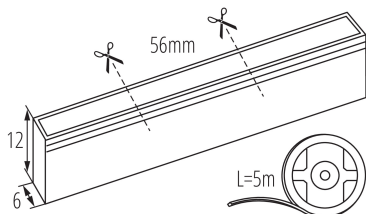

### DANE OGÓLNE:

**Miejsce zastosowania:** wewnątrz

**Minimalna odległość od oświetlanego obiektu :** 0,1m

**Długość [mm]:** 5000

**Szerokość [mm]:** 6

**Wysokość [mm]:** 12

**Zawartość rtęci:** nie

**Zawartość rtęci w lampie [mg]:** 0

**Waga sztuki brutto [g]:** 488

**Długość opakowania jednostkowego [cm]:** 25

## 38400 NEON 13,5W/M IP65-RGB

Neon LED

Szerokość opakowania jednostkowego [cm]: 24  
Wysokość opakowania jednostkowego [cm]: 2.5  
Waga kartonu [kg]: 14.88  
Szerokość kartonu [cm]: 28.5  
Wysokość kartonu [cm]: 26  
Długość kartonu [cm]: 46.5  
Objętość kartonu [m<sup>3</sup>]: 0.034457