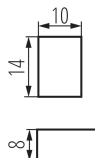

38403 NEON RGB END CAP

Akcesoria Neon LED

5905339384034

DANE TECHNICZNE:

Materiał: tworzywo sztuczne

Ilość sztuk w opakowaniu jednostkowym (komplet): 5

DANE LOGISTYCZNE:

Jednostka miary: komplet

Szerokość opakowania jednostkowego [cm]: 6

Wysokość opakowania jednostkowego [cm]: 1.5

Waga kartonu [kg]: 1.689

Szerokość kartonu [cm]: 25

Wysokość kartonu [cm]: 24

Długość kartonu [cm]: 35

Objętość kartonu [m³]: 0.021