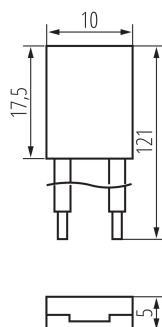

Łącznik do taśm LED

5905339384706

DANE OGÓLNE:

Długość [mm]: 121

Szerokość [mm]: 10

Wysokość [mm]: 5

DANE TECHNICZNE:

Napięcie znamionowe [V]: 12 DC; 24 DC

Prąd maksymalny [A]: 2

Stopień IP: 20

Ilość sztuk w opakowaniu jednostkowym (komplet): 10

DANE LOGISTYCZNE:

Jednostka miary: komplet

Jak pakowane: 10

Ilość sztuk w opakowaniu pośrednim: 10

Ilość sztuk w opakowaniu zbiorczym: 200

Masa jednostkowa netto [g]: 22

Gramatura [g]: 26.65

Waga sztuki brutto [g]: 24

Długość opakowania jednostkowego [cm]: 10

Szerokość opakowania jednostkowego [cm]: 1

Wysokość opakowania jednostkowego [cm]: 15

Waga kartonu [kg]: 5.33

Szerokość kartonu [cm]: 24.5

Wysokość kartonu [cm]: 20

Długość kartonu [cm]: 29

Objętość kartonu [m³]: 0.01421

INFORMACJE DODATKOWE:

- 10 szt. sztuk w opakowaniu jednostkowym (komplet).