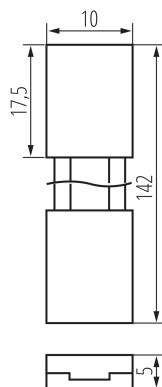

38471 CON P 8 CPC

Łącznik do taśm LED

5905339384713

DANE OGÓLNE:

Długość [mm]: 142

Szerokość [mm]: 10

Wysokość [mm]: 5

DANE TECHNICZNE:

Napięcie znamionowe [V]: 12 DC; 24 DC

Prąd maksymalny [A]: 2

Stopień IP: 20

Ilość sztuk w opakowaniu jednostkowym (komplet): 10

DANE LOGISTYCZNE:

Jednostka miary: komplet

Jak pakowane: 10

Ilość sztuk w opakowaniu pośrednim: 10

Ilość sztuk w opakowaniu zbiorczym: 200

Masa jednostkowa netto [g]: 30

Gramatura [g]: 36.15

Waga sztuki brutto [g]: 32

Długość opakowania jednostkowego [cm]: 10

Szerokość opakowania jednostkowego [cm]: 2

Wysokość opakowania jednostkowego [cm]: 15

Waga kartonu [kg]: 7.23

Szerokość kartonu [cm]: 30

Wysokość kartonu [cm]: 29.5

Długość kartonu [cm]: 40.5

Objętość kartonu [m³]: 0.035843

INFORMACJE DODATKOWE:

- 10 szt. sztuk w opakowaniu jednostkowym (komplet).