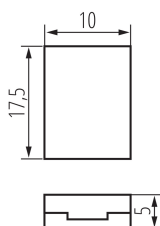

### DANE OGÓLNE:

Długość [mm]: 17.5

Szerokość [mm]: 10

Wysokość [mm]: 5

### DANE TECHNICZNE:

Napięcie znamionowe [V]: 12 DC; 24 DC

Prąd maksymalny [A]: 2

Stopień IP: 20

Ilość sztuk w opakowaniu jednostkowym (komplet): 10

Długość opakowania jednostkowego [cm]: 7

Szerokość opakowania jednostkowego [cm]: 1

Wysokość opakowania jednostkowego [cm]: 10

Waga kartonu [kg]: 2.04

Szerokość kartonu [cm]: 19.5

Wysokość kartonu [cm]: 20

Długość kartonu [cm]: 24.5

Objętość kartonu [m<sup>3</sup>]: 0.009555