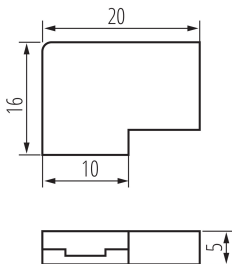

Łącznik do taśm LED

5905339384737

DANE OGÓLNE:

Długość [mm]: 16
Szerokość [mm]: 20
Wysokość [mm]: 5

DANE TECHNICZNE:

Napięcie znamionowe [V]: 12 DC; 24 DC
Prąd maksymalny [A]: 2
Stopień IP: 20
Ilość sztuk w opakowaniu jednostkowym (komplet): 10

DANE LOGISTYCZNE:

Jednostka miary: komplet
Jak pakowane: 10
Ilość sztuk w opakowaniu pośrednim: 10
Ilość sztuk w opakowaniu zbiorczym: 200
Masa jednostkowa netto [g]: 10
Gramatura [g]: 14.65
Waga sztuki brutto [g]: 12
Długość opakowania jednostkowego [cm]: 7
Szerokość opakowania jednostkowego [cm]: 1
Wysokość opakowania jednostkowego [cm]: 10
Waga kartonu [kg]: 2.93
Szerokość kartonu [cm]: 24.5
Wysokość kartonu [cm]: 20
Długość kartonu [cm]: 29
Objętość kartonu [m³]: 0.01421