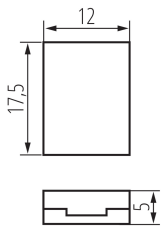

38474 CON P 10 RGB

Łącznik do taśm LED

5905339384744

DANE OGÓLNE:

Długość [mm]: 17.5

Szerokość [mm]: 12

Wysokość [mm]: 5

DANE TECHNICZNE:

Napięcie znamionowe [V]: 12 DC; 24 DC

Materiał: tworzywo sztuczne

Prąd maksymalny [A]: 2

Stopień IP: 20

Ilość sztuk w opakowaniu jednostkowym (komplet): 10

DANE LOGISTYCZNE:

Jednostka miary: komplet

Jak pakowane: 10

Wysokość opakowania jednostkowego [cm]: 10

Waga kartonu [kg]: 1.33

Szerokość kartonu [cm]: 19.5

Wysokość kartonu [cm]: 16.5

Długość kartonu [cm]: 24

Objętość kartonu [m³]: 0.007722

INFORMACJE DODATKOWE:

- 10 szt. sztuk w opakowaniu jednostkowym (komplet).