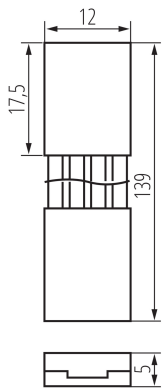

38476 CON P 10 RGB CPC

Łącznik do taśm LED

5905339384768

DANE OGÓLNE:

Długość [mm]: 139

Szerokość [mm]: 12

Wysokość [mm]: 5

DANE TECHNICZNE:

Napięcie znamionowe [V]: 12 DC; 24 DC

Materiał: tworzywo sztuczne

Prąd maksymalny [A]: 2

Stopień IP: 20

Ilość sztuk w opakowaniu jednostkowym (komplet): 10

DANE LOGISTYCZNE:

Jednostka miary: komplet

Jak pakowane: 10

Ilość sztuk w opakowaniu pośrednim: 10

Ilość sztuk w opakowaniu zbiorczym: 100

Masa jednostkowa netto [g]: 42

Gramatura [g]: 51.3

Waga sztuki brutto [g]: 46

Długość opakowania jednostkowego [cm]: 12

Szerokość opakowania jednostkowego [cm]: 2

Wysokość opakowania jednostkowego [cm]: 17

Waga kartonu [kg]: 5.13

Szerokość kartonu [cm]: 25

Wysokość kartonu [cm]: 25

Długość kartonu [cm]: 31.5

Objętość kartonu [m³]: 0.019688

INFORMACJE DODATKOWE:

- 10 szt. sztuk w opakowaniu jednostkowym (komplet).