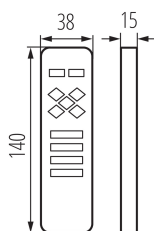

22136 REMOTE 4 MONO/CCT-B

Telecomanda pentru benzi LED

5905339221360

DATE GENERALE:

Culoare: negru

Control: RF 2,4GHz

Baterii incluse în set: nu

Alimentare cu baterii: da

DATE TEHNICE:

Tensiune nominală [V]: 2 x 1,5 DC

Clasă de protecție împotriva șocurilor electrice: III

Material: material din plastic

Baterii transmițător: 2 x AAA

Grad IP: 20

Rază de acțiune [m]: max 30

DATE LOGISTICE:

Unitate de măsură: bucată

Cu sunt ambalate: 200

Număr de bucăți în ambalajul intermediar: 1

Număr de bucăți în ambalajul comun: 200

Greutate unitară netă [g]: 60

Greutate [g]: 87.8

Greutate brută la bucată [g]: 84

Lungimea ambalajului unitar [cm]: 14.4

Lățimea ambalajului unitar [cm]: 4.4

Înălțimea ambalajului unitar [cm]: 3

Greutatea cutiei de carton [kg]: 17.56

Lățimea cutiei de carton [cm]: 34

Înălțimea cutiei de carton [cm]: 31

Lungimea cutiei de carton [cm]: 45

Volumul cutiei de carton [m³]: 0.04743