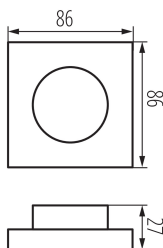

22138 REMOTE L 1 MONO/CCT-W

Telecomanda pentru benzi LED

5905339221384

DATE GENERALE:

Culoare: alb

Control: RF 2,4GHz

Baterii incluse în set: nu

Alimentare cu baterii: da

DATE TEHNICE:

Tensiune nominală [V]: 3 DC

Clasă de protecție împotriva șocurilor electrice: III

Material: material din plastic

Baterii transmițător: CR2032

Grad IP: 20

Rază de acțiune [m]: max 30

DATE LOGISTICE:

Unitate de măsură: bucată

Cu sunt ambalate: 100

Număr de bucăți în ambalajul intermediar: 1

Număr de bucăți în ambalajul comun: 100

Greutate unitară netă [g]: 82

Greutate [g]: 133.1

Greutate brută la bucată [g]: 122.5

Lungimea ambalajului unitar [cm]: 10.4

Lățimea ambalajului unitar [cm]: 10.4

Înălțimea ambalajului unitar [cm]: 4.4

Greutatea cutiei de carton [kg]: 13.31

Lățimea cutiei de carton [cm]: 50

Înălțimea cutiei de carton [cm]: 23

Lungimea cutiei de carton [cm]: 54

Volumul cutiei de carton [m³]: 0.0621