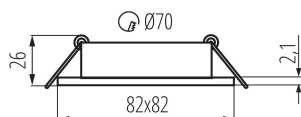

22434 DALLA DTL-B

Inel pentru corp de iluminat tip spot

5905339224347

DATE GENERALE:

Culoare: negru

Loc de montare: pentru încastrare în tavan

Loc de aplicare: în interior

Distanță minimă de la obiectul iluminat: 0,5m

inel decorativ fără suport ceramic: da

Produsul nu este adecvat pentru acoperirea cu material termoizolant: da

Lungime [mm]: 82

Lățime [mm]: 82

Înălțime [mm]: 21

Orificiu de montare [mm]: Ø70

DATE TEHNICE:

Tensiune nominală [V]: 12 AC; 12 DC; 220-240 AC

Materialul carcasei: aliaj de aluminiu

Reglare unghiulară a corpului de iluminat: pe o axă

Reglare unghiulară a corpului de iluminat [°]: 30

Grad IP: 20

DATE LOGISTICE:

Unitate de măsură: bucată

Cu sunt ambalate: 100