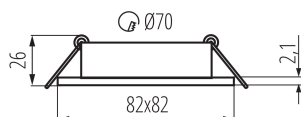

22435 DALLA DTL-W

Inel pentru corp de iluminat tip spot

5905339224354

DATE GENERALE:

Culoare: alb

Loc de montare: pentru încastrare în tavan

Loc de aplicare: în interior

Distanță minimă de la obiectul iluminat: 0,5m

inel decorativ fără suport ceramic: da

Produsul nu este adecvat pentru acoperirea cu material termoizolant: da

Lungime [mm]: 82

Lățime [mm]: 82

Înălțime [mm]: 21

Orificiu de montare [mm]: Ø70

DATE TEHNICE:

Tensiune nominală [V]: 12 AC; 12 DC; 220-240 AC

Materialul carcasei: aliaj de aluminiu aliaj de aluminiu

Reglare unghiulară a corpului de iluminat: pe o axă

Reglare unghiulară a corpului de iluminat [°]: 30

Grad IP: 20

DATE LOGISTICE:

Unitate de măsură: bucată