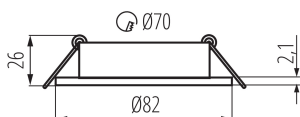

Inel pentru corp de iluminat tip spot

5905339224361

DATE GENERALE:

Culoare: negru

Loc de montare: pentru încastrare în tavan

Loc de aplicare: în interior

Distanță minimă de la obiectul iluminat: 0,5m

inel decorativ fără suport ceramic: da

Produsul nu este adecvat pentru acoperirea cu material termoizolant: da

Înălțime [mm]: 21

Diametru [mm]: 82

Orificiu de montare [mm]: Ø70

DATE TEHNICE:

Tensiune nominală [V]: 12 AC; 12 DC; 220-240 AC

Putere maximă [W]: max 10

Materialul carcasei: aliaj de aluminiu/aliaj de aluminiu/aliaj de aluminiu

Reglare unghiulară a corpului de iluminat: pe o axă

Reglare unghiulară a corpului de iluminat [°]: 30

Grad IP: 20

DATE LOGISTICE: