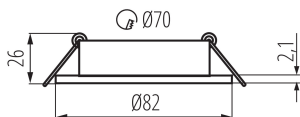

22437 DALLA DTO-W

Inel pentru corp de iluminat tip spot

5905339224378

DATE GENERALE:

Culoare: alb

Loc de montare: pentru încastrare în tavan

Loc de aplicare: în interior

Distanță minimă de la obiectul iluminat: 0,5m

inel decorativ fără suport ceramic: da

Produsul nu este adecvat pentru acoperirea cu material termoizolant: da

Înălțime [mm]: 21

Diametru [mm]: 82

Orificiu de montare [mm]: Ø70

DATE TEHNICE:

Tensiune nominală [V]: 12 AC; 12 DC; 220-240 AC

Materialul carcasei: aliaj de aluminiu

Reglare unghiulară a corpului de iluminat: pe o axă

Reglare unghiulară a corpului de iluminat [°]: 30

Grad IP: 20

DATE LOGISTICE:

Unitate de măsură: bucată

Cu sunt ambalate: 100