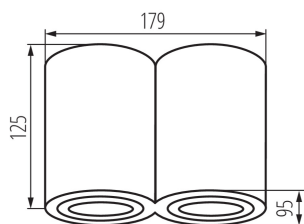

Liniile moi, curbate și o formă fluidizată conferă corpurilor de iluminat Kanlux BORD eleganță și subtilitate. Designul modern, simplitatea elegantă și forma rotunjită fac ca aceste corpuri de iluminat să se potrivească atât apartamentelor cât și interioarelor comerciale.

DATE GENERALE:

Culoare: negru mat

Loc de montare: pentru montare pe tavan

Loc de aplicare: în interior

Distanță minimă de la obiectul iluminat: 0,5m

Produsul nu este adecvat pentru acoperirea cu material termoizolant: da

Lungime [mm]: 179

Lățime [mm]: 95

Înălțime [mm]: 125

DATE TEHNICE:

Tensiune nominală [V]: 220-240 AC

Frecvență nominală [Hz]: 50

Putere maximă [W]: 2 x max 10

Clasă de protecție împotriva șocurilor electrice: I

Sursă de lumină: PAR16

Sursa de lumină face parte din set: nu

Ax: GU10

Interval de temperatură ambiantă la care produsul poate fi expus [°C]: 5÷25

Materialul carcasei: aliaj de aluminiu/aliaj de aluminiu/aliaj de aluminiu

Tip de conexiune: bloc cu șurub

Intervalul secțiunilor transversale ale cablurilor aplicate [mm²]: 1÷2,5

Reglare unghiulară a corpului de iluminat: pe o axă

Reglare unghiulară a corpului de iluminat [°]: 25

Grad IP: 20

DATE LOGISTICE:

Unitate de măsură: bucată

Cu sunt ambalate: 10

Număr de bucăți în ambalajul intermediar: 1

Număr de bucăți în ambalajul comun: 10

Greutate unitară netă [g]: 920

Greutate [g]: 1064