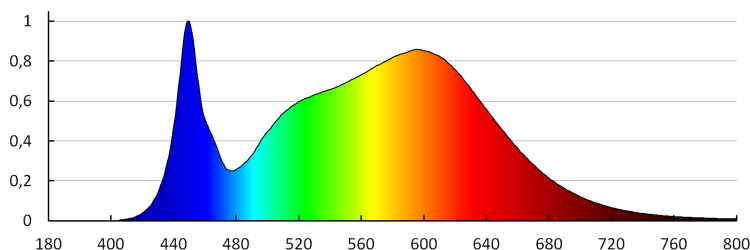

Corp de iluminat LED rezistent la praf

Durată de încălzire a lămpii [s] : ≤ 1
Timp de aprindere a lămpii [s] : $\leq 0,5$
Grad IK: 08
Grad IP: 65

DATE LOGISTICE:

Unitate de măsură: bucată
Cu sunt ambalate: 12
Număr de bucăți în ambalajul intermediar : 1
Număr de bucăți în ambalajul comun : 12
Greutate unitară netă [g]: 1270
Greutate [g]: 1500
Lungimea ambalajului unitar [cm]: 121.5
Lățimea ambalajului unitar [cm]: 9
Înălțimea ambalajului unitar [cm]: 7.5
Greutatea cutiei de carton [kg] : 18
Lățimea cutiei de carton [cm] : 37
Înălțimea cutiei de carton [cm] : 24
Lungimea cutiei de carton [cm]: 123.5
Volumul cutiei de carton [m³] : 0.109668

INFORMAȚII SUPLIMENTARE:

- 5 ani Garanție în conformitate cu prevederile declarației de garanție, disponibile pe site