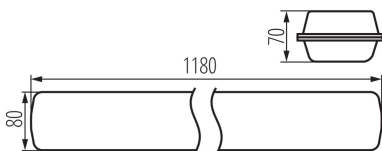

Lungime [mm]: 1180

Lățime [mm]: 80

Înălțime [mm]: 70

Număr de presetupe: 2

Sursă de lumină cu LED integrată: da

Photobiological safety: RG0

DATE TEHNICE:

Tensiune nominală [V]: 220-240 AC

Interval de temperatură ambiantă la care produsul poate fi expus [°C]: -20÷40

Materialul carcasei: PC

Tip de conexiune: bloc cu șurub

Intervalul secțiunilor transversale ale cablurilor aplicate [mm²]:
1,5÷2,5

Corp de iluminat LED rezistent la praf

Durată de încălzire a lămpii [s] : ≤ 1
Timp de aprindere a lămpii [s] : $\leq 0,5$
Grad IK: 08
Grad IP: 65

DATE LOGISTICE:

Unitate de măsură: bucată
Cu sunt ambalate: 12
Număr de bucăți în ambalajul intermediar : 1
Număr de bucăți în ambalajul comun : 12
Greutate unitară netă [g]: 1270
Greutate [g]: 1500
Lungimea ambalajului unitar [cm]: 121.5
Lățimea ambalajului unitar [cm]: 9
Înălțimea ambalajului unitar [cm]: 7.5
Greutatea cutiei de carton [kg] : 18
Lățimea cutiei de carton [cm] : 37
Înălțimea cutiei de carton [cm] : 24
Lungimea cutiei de carton [cm]: 123.5
Volumul cutiei de carton [m³] : 0.109668