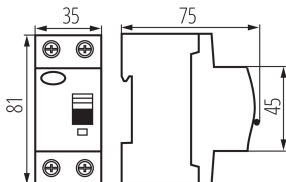

23188 KRD6-2/25/30-A

Înterupător diferențial, 2P

5905339231888

DATE GENERALE:

Culoare: alb

Loc de montare: na szynę TH35

Norma: PN-EN 61008-1

Lungime [mm]: 75

Lățime [mm]: 35

Înălțime [mm]: 81

DATE TEHNICE:

Tensiune nominală [V]: 230 AC

Curent nominal [A]: 25

Frecvență nominală [Hz]: 50

Interval de temperatură ambiantă la care produsul poate fi expus [°C]: -25÷40

Tip de protecție împotriva curentului rezidual: A

Număr de module: 2

Curent nominal diferențial [mA]: 30

Grad IP: 20

Tensiunea nominală a izolației Ui [V]: 400

Număr de poli: 2

DATE LOGISTICE:

Unitate de măsură: bucată

Lățimea ambalajului unitar [cm]: 4

Înălțimea ambalajului unitar [cm]: 8.5

Greutatea cutiei de carton [kg]: 14.5398

Lățimea cutiei de carton [cm]: 28

Înălțimea cutiei de carton [cm]: 18.5

Lungimea cutiei de carton [cm]: 47