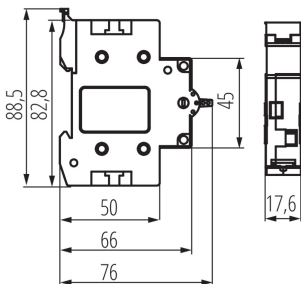

23255 KCS-40A/1P

Przełącznik instalacyjny

5905339232557

DATE GENERALE:

Categorie de utilizare: AC-22A

Loc de aplicare: în interior

Norma: PN-EN 60947-3

Lungime [mm]: 76

Lățime [mm]: 17.6

Înălțime [mm]: 88.5

DATE TEHNICE:

Tensiune nominală [V]: 230/400 AC

Curent nominal [A]: 40

Frecvență nominală [Hz]: 50

Interval de temperatură ambiantă la care produsul poate fi expus [°C]: -25+40

Tip de conexiune: bloc de conectare

Intervalul secțiunilor transversale ale cablurilor aplicate [mm²]:
max 16

Tip de control: mecanic

Tip de control: I - 0 - II

Număr de module: 1

Forța de strângere [Nm]: 1,2

Grad IP: 20

Durata de viață electrică: 2000

Număr de poli: 1 (3)

DATE LOGISTICE:

Unitate de măsură: bucată

Cu sunt ambalate: 120

Număr de bucăți în ambalajul intermediar: 1

Număr de bucăți în ambalajul comun: 120

Greutate unitară netă [g]: 76

Greutate [g]: 87.67

Lungimea ambalajului unitar [cm]: 1.8

Lățimea ambalajului unitar [cm]: 8.6

Înălțimea ambalajului unitar [cm]: 7.6

Greutatea cutiei de carton [kg]: 10.5204

Lățimea cutiei de carton [cm]: 25

Înălțimea cutiei de carton [cm]: 19

Lungimea cutiei de carton [cm]: 49

Volumul cutiei de carton [m³]: 0.023275