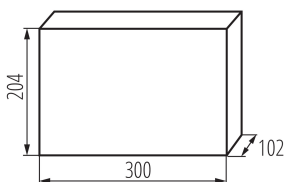

23624 KDB-S12P

Panou de distribuție din seria KDB

5905339236241

DATE GENERALE:

Culoare: alb

Culoarea ușii: alb

Loc de montare: pentru montare pe perete

Norma: PN-EN 62208

Lungime [mm]: 300

Lățime [mm]: 102

Înălțime [mm]: 204

DATE TEHNICE:

Tensiune nominală [V]: 230/400 AC

Curent nominal [A]: 63

Frecvență nominală [Hz]: 50

Clasă de protecție împotriva șocurilor electrice : II

Material: material din plastic

Număr de module: 1x12P

rezistență la temperatură [°c]: 650

Grad IK: 07

Grad IP: 30

numărul de rânduri: 1

Ilość zacisków N/PE: 6+6+4

DATE LOGISTICE:

Unitate de măsură: bucată

Cu sunt ambalate: 10

Număr de bucăți în ambalajul comun : 10

Greutate unitară netă [g]: 760

Greutate [g]: 1040

Greutate brută la bucată [g]: 910

Lungimea ambalajului unitar [cm]: 21