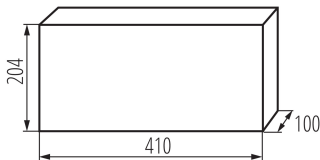

23627 KDB-S18P

Panou de distribuție din seria KDB

5905339236272

DATE GENERALE:

Culoare: alb

Culoarea ușii: alb

Loc de montare: pentru montare pe perete

Norma: PN-EN 62208

Lungime [mm]: 410

Lățime [mm]: 100

Înălțime [mm]: 204

DATE TEHNICE:

Tensiune nominală [V]: 230/400 AC

Curent nominal [A]: 63

Frecvență nominală [Hz]: 50

Clasă de protecție împotriva șocurilor electrice : II

Material: material din plastic

Număr de module: 1x18P

rezistență la temperatură [°C]: 650

Grad IK: 07

Grad IP: 30

numărul de rânduri: 1

Ilość zacisków N/PE: 6+6+6

DATE LOGISTICE:

Lungimea ambalajului unitar [cm]: 21

Lățimea ambalajului unitar [cm]: 11

Înălțimea ambalajului unitar [cm]: 42

Greutatea cutiei de carton [kg]: 13.37

Lățimea cutiei de carton [cm]: 44.5

Înălțimea cutiei de carton [cm]: 44