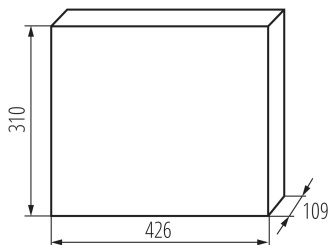

23628 KDB-F36P

Panou de distribuție din seria KDB

5905339236289

DATE GENERALE:

Culoare: alb

Culoarea ușii: alb

Loc de montare: pentru încadrare în perete

Norma: PN-EN 62208

Lungime [mm]: 426

Lățime [mm]: 109

Înălțime [mm]: 310

DATE TEHNICE:

Tensiune nominală [V]: 230/400 AC

Curent nominal [A]: 63

Frecvență nominală [Hz]: 50

Clasă de protecție împotriva șocurilor electrice : II

Material: material din plastic

Număr de module: 2x18P

rezistență la temperatură [°C]: 650

Grad IK: 07

Grad IP: 30

numărul de rânduri: 2

Ilość zacisków N/PE: (6+6+6)x2

DATE LOGISTICE:

Lungimea ambalajului unitar [cm]: 33

Lățimea ambalajului unitar [cm]: 11.5

Înălțimea ambalajului unitar [cm]: 43.5

Greutatea cutiei de carton [kg]: 10.87

Lățimea cutiei de carton [cm]: 35.5

Înălțimea cutiei de carton [cm]: 46