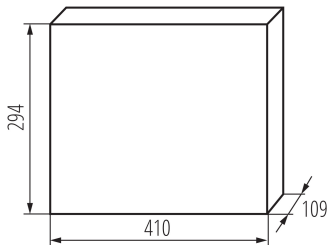

23629 KDB-S36P

Panou de distribuție din seria KDB

5905339236296

DATE GENERALE:

Culoare: alb

Culoarea ușii: alb

Loc de montare: pentru montare pe perete

Norma: PN-EN 62208

Lungime [mm]: 410

Lățime [mm]: 109

Înălțime [mm]: 294

DATE TEHNICE:

Tensiune nominală [V]: 230/400 AC

Curent nominal [A]: 63

Frecvență nominală [Hz]: 50

Clasă de protecție împotriva șocurilor electrice : II

Material: material din plastic

Număr de module: 2x18P

rezistență la temperatură [°C]: 650

Grad IK: 07

Grad IP: 30

numărul de rânduri: 2

Ilość zacisków N/PE: (6+6+6)x2

DATE LOGISTICE:

Lungimea ambalajului unitar [cm]: 31

Lățimea ambalajului unitar [cm]: 11.5

Înălțimea ambalajului unitar [cm]: 42.5

Greutatea cutiei de carton [kg]: 10.48

Lățimea cutiei de carton [cm]: 32

Înălțimea cutiei de carton [cm]: 44