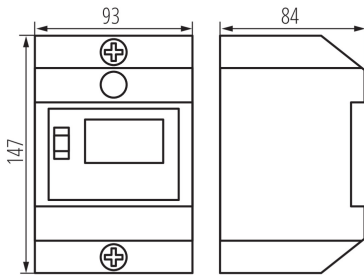

24089 KMP-DB

Carcasă pentru KMP

5905339240897

DATE GENERALE:

Culoare: alb

DATE LOGISTICE:

Cu sunt ambalate: 60

Număr de bucăți în ambalajul intermediar: 1

Număr de bucăți în ambalajul comun: 60

Greutate unitară netă [g]: 210

Greutate [g]: 276.33

Lungimea ambalajului unitar [cm]: 15.5

Lățimea ambalajului unitar [cm]: 10

Înălțimea ambalajului unitar [cm]: 9

Greutatea cutiei de carton [kg]: 16.5798

Lățimea cutiei de carton [cm]: 32

Înălțimea cutiei de carton [cm]: 30

Lungimea cutiei de carton [cm]: 51

Volumul cutiei de carton [m³]: 0.04896