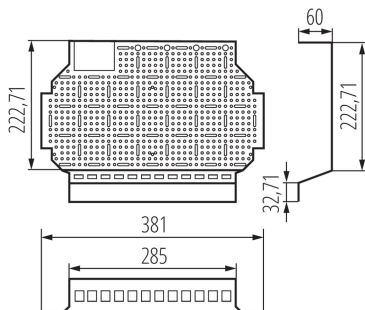

24203 KDB-S/F-36-MP

Placă de montaj perforată - multimedia

5905339242037

Placile multimedia KDB-S / F sunt o soluție care vă permite să transformați tablouri electrice în teletehnice (multimedia). Tot ce trebuie să faceți este să demontați șinele DIN și să le înlocuiți cu o placă multimedia. Acest lucru se aplică schimbătorilor KDB cu două rânduri pentru 12 și 18 module (atât montate la față, cât și montate la suprafață).

DATE GENERALE:

Lungime [mm]: 381

Lățime [mm]: 60

Înălțime [mm]: 275.97

Dimensiuni orificiu de montare [mm]: 4x10 / 4x20 / 4,1 / 9,9 / 15x19,5 (Keystone) / 49,5x69

DATE TEHNICE:

Material: oțel

Utilizare: KDB-S36T (23615), KDB-F36T [23621]

DATE LOGISTICE:

Cu sunt ambalate: 1

Număr de bucăți în ambalajul intermediar: 1

Număr de bucăți în ambalajul comun: 1

Greutate unitară netă [g]: 470

Greutate [g]: 470

Lungimea ambalajului unitar [cm]: 38

Lățimea ambalajului unitar [cm]: 27

Înălțimea ambalajului unitar [cm]: 7

Greutatea cutiei de carton [kg]: 0.47

Lățimea cutiei de carton [cm]: 27

Înălțimea cutiei de carton [cm]: 7

Lungimea cutiei de carton [cm]: 38

Volumul cutiei de carton [m³]: 0.007182