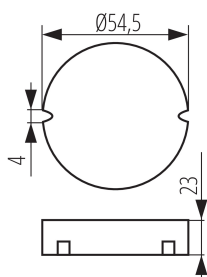

24242 CIRCO N LED 12VDC 10W

Sursă de alimentare CV

5905339242426

DATE GENERALE:

Culoare: alb

Loc de aplicare: în interior

Posibilitate de montare pe suprafețe normal inflamabile: da

Posibilitate de conlucrare cu reostatul: nu

Înălțime [mm]: 23

Diametru [mm]: 54.5

DATE TEHNICE:

Tensiune nominală [V]: 220-240 AC

Frecvență nominală [Hz]: 50

Putere maximă [W]: 0-10

Clasă de protecție împotriva șocurilor electrice : II

Material: material din plastic

Unitate de măsură: bucată

Cu sunt ambalate: 100

Număr de bucăți în ambalajul intermediar : 1

Număr de bucăți în ambalajul comun : 100

Greutate unitară netă [g]: 50

Greutate [g]: 75

Lungimea ambalajului unitar [cm]: 8

Lățimea ambalajului unitar [cm]: 3

Înălțimea ambalajului unitar [cm]: 8

Greutatea cutiei de carton [kg]: 7.5

Lățimea cutiei de carton [cm]: 33.5

Înălțimea cutiei de carton [cm]: 17.5

Lungimea cutiei de carton [cm]: 40