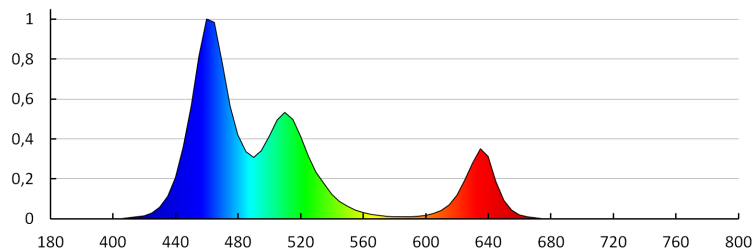

Înălțimea ambalajului unitar [cm]: 22.5

Greutatea cutiei de carton [kg]: 5.53

Lățimea cutiei de carton [cm]: 30

Înălțimea cutiei de carton [cm]: 29

Lungimea cutiei de carton [cm]: 46

Volumul cutiei de carton [m³]: 0.04002