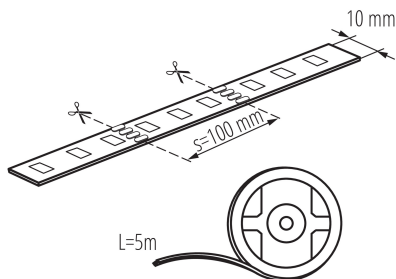

DATE GENERALE:

Loc de aplicare: în interior

Distanță minimă de la obiectul iluminat: 0,1m

Lungime [mm]: 5000

Lățime [mm]: 10

Înălțime [mm]: 5000

Conținut de mercur: nu

DATE TEHNICE:

Interval de temperatură ambiantă la care produsul poate fi expus [°C]: 5÷25

Tip de conexiune: capetele libere ale cablurilor

Grad IP: 00

DATE LOGISTICE:

Unitate de măsură: bucată

Cu sunt ambalate: 25

Număr de bucăți în ambalajul intermediar : 25

Număr de bucăți în ambalajul comun : 50

Greutate unitară netă [g]: 70

Greutate [g]: 110.6

Greutate brută la bucată [g]: 98

Lungimea ambalajului unitar [cm]: 20.5

Lățimea ambalajului unitar [cm]: 1

Bandă LED

Înălțimea ambalajului unitar [cm]: 22.5

Greutatea cutiei de carton [kg]: 5.53

Lățimea cutiei de carton [cm]: 30

Înălțimea cutiei de carton [cm]: 29

Lungimea cutiei de carton [cm]: 46

Volumul cutiei de carton [m³]: 0.04002