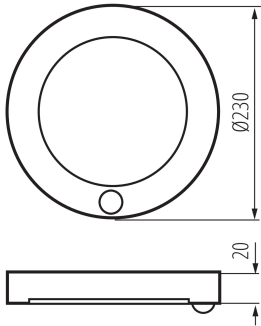

Durabilitate [h]: 50000

Număr de cicluri pornit/oprit: ≥100000

Unghi de iluminare [°]: 120

Interval de temperatură ambiantă la care produsul poate fi expus [°C]: 5÷25

Tip de conexiune: bloc de conectare

Intervalul secțiunilor transversale ale cablurilor aplicate [mm²]: 0,5-2,5

Grad IP: 20

DATE LOGISTICE:

Unitate de măsură: bucată

24606 ERGA PIR 17W CCT-W

Corp de iluminat tip downlight

Cu sunt ambalate: 10

Număr de bucăți în ambalajul intermediar : 1

Număr de bucăți în ambalajul comun : 10

Greutate unitară netă [g]: 414

Greutate [g]: 555

Greutate brută la bucată [g]: 510

Lungimea ambalajului unitar [cm]: 24

Lățimea ambalajului unitar [cm]: 4.5

Înălțimea ambalajului unitar [cm]: 24

Greutatea cutiei de carton [kg]: 5.55

Lățimea cutiei de carton [cm]: 26.5

Înălțimea cutiei de carton [cm]: 27

Lungimea cutiei de carton [cm]: 46

Volumul cutiei de carton [m³]: 0.032913

INFORMAȚII SUPPLEMENTARE:

- 5 ani Garanție în conformitate cu prevederile declarației de garanție, disponibile pe site