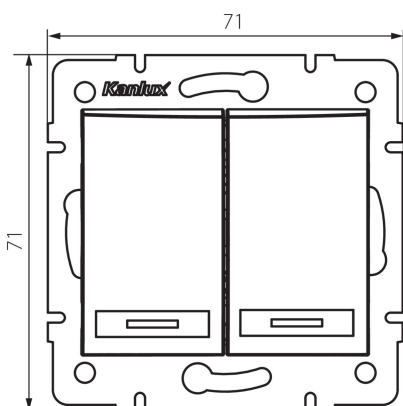

Înălțime [mm]: 71

Diameter of an installation box: 60

Installation depth: 25

DATE TEHNICE:

Tensiune nominală [V]: 250 AC

Material: PC

Material of contacts: CuSn94

Tip de bornă: conectare rapidă

Material: PC

Număr de pârgii: 2

Curent nominal [AX]: 10

Grad IP: 20

DATE LOGISTICE:

Cu sunt ambalate: 10

Număr de bucăți în ambalajul intermediar: 10

Număr de bucăți în ambalajul comun: 120

Greutate unitară netă [g]: 78

Greutate [g]: 91.75

Lungimea ambalajului unitar [cm]: 10

Lățimea ambalajului unitar [cm]: 4

Înălțimea ambalajului unitar [cm]: 14

Greutatea cutiei de carton [kg]: 11.01

Lățimea cutiei de carton [cm]: 25.5

Înălțimea cutiei de carton [cm]: 32

Lungimea cutiei de carton [cm]: 44

Volumul cutiei de carton [m³]: 0.035904

24711 DOMO 01-1010-202 bi

Comutator de iluminat două circuite