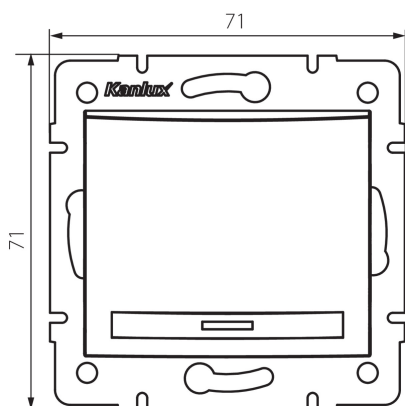

24713 DOMO 01-1021-202 bi

Fara contact

5905339247131

DATE GENERALE:

Culoare: alb

Loc de montare: pentru încadrare în perete

Iluminare de fundal: nu se aplică

Lățime [mm]: 71

Înălțime [mm]: 71

Diameter of an installation box: 60

Installation depth: 25

DATE TEHNICE:

Tensiune nominală [V]: 250 AC

Material: PC

Material of contacts: CuSn94

Tip de bornă: conectare rapidă

Material: PC

Număr de pârgii: 1

Curent nominal [AX]: 10

Grad IP: 20

DATE LOGISTICE:

Cu sunt ambalate: 10

Număr de bucăți în ambalajul intermediar: 10

Număr de bucăți în ambalajul comun: 120