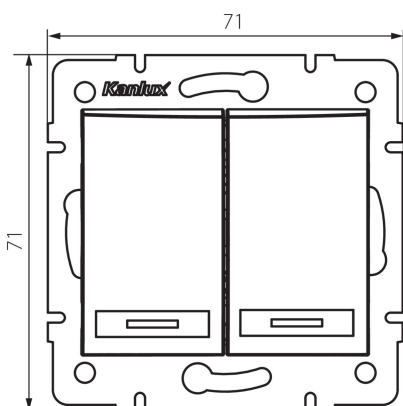

Înălțime [mm]: 71

Diameter of an installation box: 60

Installation depth: 25

DATE TEHNICE:

Tensiune nominală [V]: 250 AC

Material: PC

Material of contacts: CuSn94

Tip de bornă: conectare rapidă

Material: PC

Număr de pârgii: 2

Curent nominal [AX]: 10

Grad IP: 20

DATE LOGISTICE:

Cu sunt ambalate: 10

Număr de bucăți în ambalajul intermediar: 10

Număr de bucăți în ambalajul comun: 120

Greutate unitară netă [g]: 82

Greutate [g]: 95.75

Lungimea ambalajului unitar [cm]: 10

Lățimea ambalajului unitar [cm]: 4.5

Înălțimea ambalajului unitar [cm]: 14

Greutatea cutiei de carton [kg]: 11.49

Lățimea cutiei de carton [cm]: 25.5

Înălțimea cutiei de carton [cm]: 32

Lungimea cutiei de carton [cm]: 44

Volumul cutiei de carton [m³]: 0.035904

24715 DOMO 01-1023-202 bi

Contactor dublu cu LED