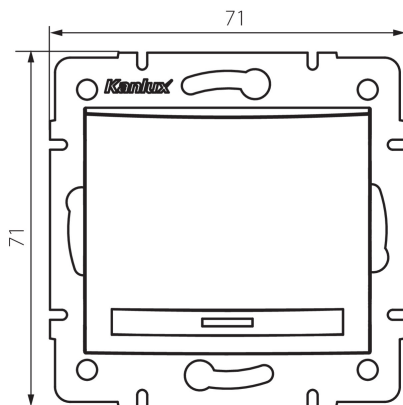

### DATE GENERALE:

**Culoare:** alb

**Loc de montare:** pentru încastrare în perete

**Iluminare de fundal:** nu se aplică

**Lățime [mm]:** 71

**Înălțime [mm]:** 71

**Diameter of an installation box:** 60

**Installation depth:** 25

### DATE TEHNICE:

**Tensiune nominală [V]:** 250 AC

**Material:** PC

**Material of contacts:** CuSn94

**Tip de bornă:** conectare rapidă

**Material:** PC

**Număr de pârgii:** 1

**Curent nominal [AX]:** 10