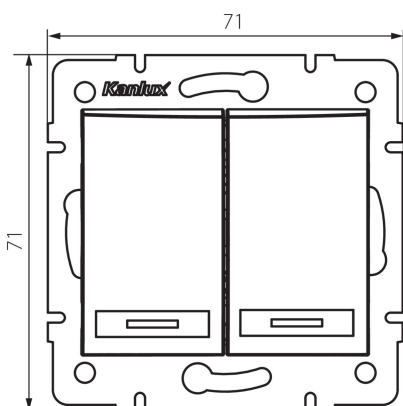

DATE LOGISTICE:

Cu sunt ambalate: 10

Număr de bucăți în ambalajul intermediar: 10

Număr de bucăți în ambalajul comun: 120

Greutate unitară netă [g]: 82

Greutate [g]: 95.75

Lungimea ambalajului unitar [cm]: 10

Lățimea ambalajului unitar [cm]: 5

Înălțimea ambalajului unitar [cm]: 14

Greutatea cutiei de carton [kg]: 11.49

Lățimea cutiei de carton [cm]: 25.5

Înălțimea cutiei de carton [cm]: 32

Lungimea cutiei de carton [cm]: 44

Volumul cutiei de carton [m³]: 0.035904