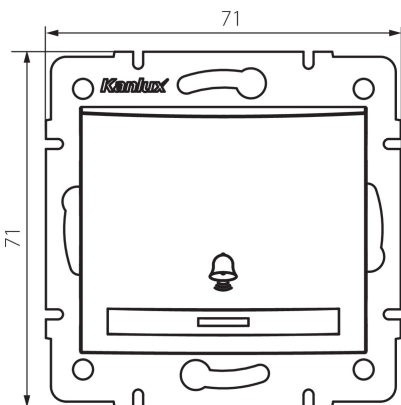

Înălțime [mm]: 71

Diameter of an installation box: 60

Installation depth: 25

DATE TEHNICE:

Tensiune nominală [V]: 250 AC

Material: PC

Material of contacts: CuSn94

Tip de bornă: conectare rapidă

Greutate unitară netă [g]: 78

Greutate [g]: 91.75

Lungimea ambalajului unitar [cm]: 10

Lățimea ambalajului unitar [cm]: 4

Înălțimea ambalajului unitar [cm]: 14

Greutatea cutiei de carton [kg]: 11.01

Lățimea cutiei de carton [cm]: 25.5

Înălțimea cutiei de carton [cm]: 32

Lungimea cutiei de carton [cm]: 44

Volumul cutiei de carton [m³]: 0.035904

24720 DOMO 01-1080-202 bi

Sonerie fara contact cu LED