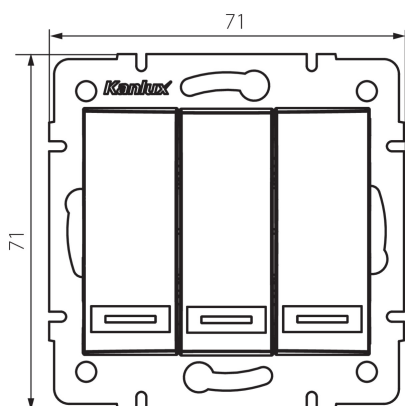

## 24721 DOMO 01-1090-202 bi

Intrerupator triplu

5905339247216

### DATE GENERALE:

**Culoare:** alb

**Loc de montare:** pentru încastrare în perete

**Iluminare de fundal:** nu se aplică

**Lățime [mm]:** 71

**Înălțime [mm]:** 71

**Diameter of an installation box:** 60

**Installation depth:** 25

### DATE TEHNICE:

**Tensiune nominală [V]:** 250 AC

**Material:** PC

**Material of contacts:** CuSn94

**Tip de bornă:** conectare rapidă

**Material:** PC

**Număr de pârgii:** 3

**Curent nominal [AX]:** 10