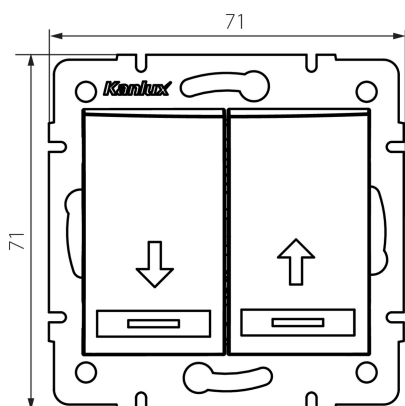

Înălțime [mm]: 71

Diameter of an installation box: 60

Installation depth: 25

DATE TEHNICE:

Tensiune nominală [V]: 250 AC

Material: PC

Material of contacts: CuSn94

Tip de bornă: conectare rapidă

Material: PC

Număr de pârgii: 2

Curent nominal [AX]: 10

Grad IP: 20

DATE LOGISTICE:

Cu sunt ambalate: 10

Număr de bucăți în ambalajul intermediar: 10

Număr de bucăți în ambalajul comun: 120

Greutate unitară netă [g]: 78

Greutate [g]: 93.83

Lungimea ambalajului unitar [cm]: 9

Lățimea ambalajului unitar [cm]: 5

Înălțimea ambalajului unitar [cm]: 14

Greutatea cutiei de carton [kg]: 11.2596

Lățimea cutiei de carton [cm]: 25.5

Înălțimea cutiei de carton [cm]: 32

Lungimea cutiei de carton [cm]: 44

Volumul cutiei de carton [m³]: 0.035904

24722 DOMO 01-1100-202 bi

Intrerupator de jaluzea