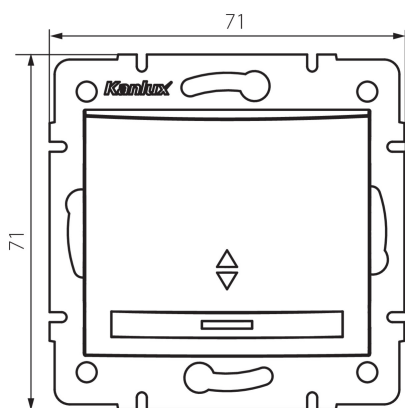

24726 DOMO 01-1140-202 bi

Intrerupator de scara cu LED

5905339247261

DATE GENERALE:

Culoare: alb

Loc de montare: pentru încadrare în perete

Iluminare de fundal: da

Lățime [mm]: 71

Înălțime [mm]: 71

Diameter of an installation box: 60

Installation depth: 25

DATE TEHNICE:

Tensiune nominală [V]: 250 AC

Material: PC

Material of contacts: CuSn94

Tip de bornă: conectare rapidă

Material: PC

Număr de pârgii: 1

Curent nominal [AX]: 10

Grad IP: 20

DATE LOGISTICE:

Cu sunt ambalate: 10

Număr de bucăți în ambalajul intermediar: 10

Număr de bucăți în ambalajul comun: 120