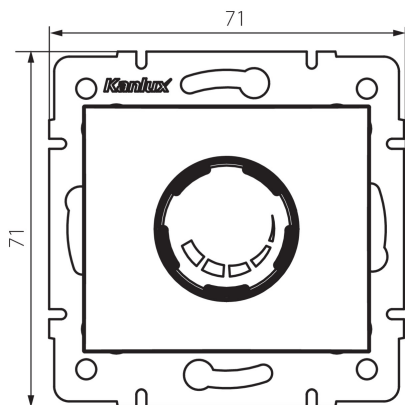

24727 DOMO 01-1160-102 bi

Dimmer rotativ 500W cu filtru

5905339247278

DATE GENERALE:

Culoare: alb

Loc de montare: pentru încadrare în perete

Loc de aplicare: în interior

Lățime [mm]: 71

Înălțime [mm]: 71

Diameter of an installation box: 60

DATE TEHNICE:

Tensiune nominală [V]: 250 AC

Frecvență nominală [Hz]: 50

Putere nominală [W]: 500

Clasă de protecție împotriva șocurilor electrice: II

Interval de temperatură ambiantă la care produsul poate fi expus [°C]: 5÷25

Tip de conexiune: bloc cu șurub

Tip de bornă: terminal cu șurub

Material: PC

Grad IP: 20

DATE LOGISTICE:

Cu sunt ambalate: 10

Număr de bucăți în ambalajul intermediar: 10

Număr de bucăți în ambalajul comun: 120

Înălțimea cutiei de carton [cm]: 32

Lungimea cutiei de carton [cm]: 48.5

Volumul cutiei de carton [m³]: 0.056648

24727 DOMO 01-1160-102 bi

Dimmer rotativ 500W cu filtru