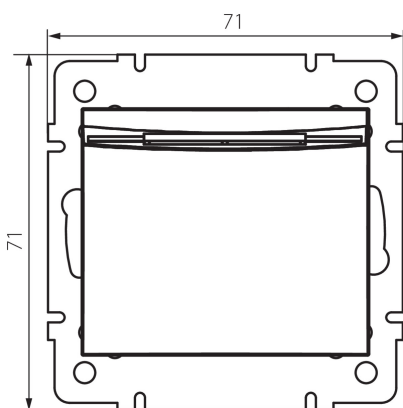

Înălțime [mm]: 71

Diameter of an installation box: 60

Installation depth: 25

DATE TEHNICE:

Tensiune nominală [V]: 250 AC

Clasă de protecție împotriva șocurilor electrice: II

Material: PC

Material of contacts: CuSn94

Tip de bornă: terminal cu șurub

Material: PC

Curent nominal [AX]: 10

Grad IP: 20

DATE LOGISTICE:

Cu sunt ambalate: 10

Număr de bucăți în ambalajul intermediar: 10

Număr de bucăți în ambalajul comun: 120

Greutate unitară netă [g]: 64

Greutate [g]: 82.83

Lungimea ambalajului unitar [cm]: 9

Lățimea ambalajului unitar [cm]: 5

Înălțimea ambalajului unitar [cm]: 14

Greutatea cutiei de carton [kg]: 9.9396

Lățimea cutiei de carton [cm]: 26.5

Înălțimea cutiei de carton [cm]: 32

Lungimea cutiei de carton [cm]: 44

Volumul cutiei de carton [m³]: 0.037312

24728 DOMO 01-1190-102 bi

Intrerupator pentru hotel cu oprire intarziata