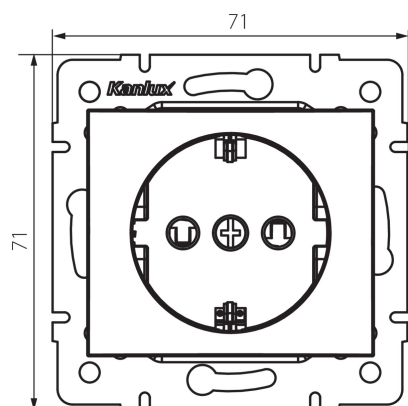

DATE LOGISTICE:

Cu sunt ambalate: 10

Număr de bucăți în ambalajul intermediar: 10

Număr de bucăți în ambalajul comun: 120

Greutate unitară netă [g]: 70

Greutate [g]: 84

Lungimea ambalajului unitar [cm]: 10

Lățimea ambalajului unitar [cm]: 5

Înălțimea ambalajului unitar [cm]: 14

Greutatea cutiei de carton [kg]: 10.08

Lățimea cutiei de carton [cm]: 26.5

Înălțimea cutiei de carton [cm]: 32

Lungimea cutiei de carton [cm]: 44

Volumul cutiei de carton [m³]: 0.037312