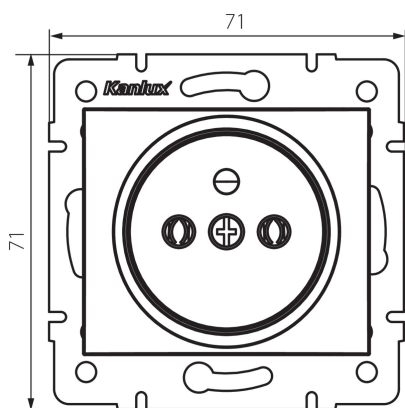

## 24735 DOMO 01-1251-102 bi

Priza electrica simpla tip Franta

5905339247353

### DATE GENERALE:

**Culoare:** alb

**Loc de montare:** pentru încastrare în perete

**Lățime [mm]:** 71

**Înălțime [mm]:** 71

**Diameter of an installation box:** 60

**Installation depth:** 25

**Număr de prize:** 1

### DATE TEHNICE:

**Tensiune nominală [V]:** 250 AC

**Curent nominal [A]:** 16

**Clasă de protecție împotriva șocurilor electrice:** I

**Material:** PC

**Material of contacts:** CuSn94

**Tip de împământare:** tip e

**Tip de bornă:** terminal cu șurub

**Material:** PC

**Grad IP:** 20