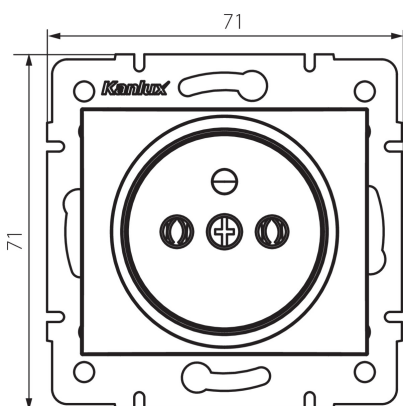

### DATE GENERALE:

**Culoare:** roșu

**Loc de montare:** pentru încastrare în perete

**Lățime [mm]:** 71

**Înălțime [mm]:** 71

**Diameter of an installation box:** 60

**Installation depth:** 25

**Număr de prize:** 1

**Lățimea ambalajului unitar [cm]:** 5

**Înălțimea ambalajului unitar [cm]:** 14

**Greutatea cutiei de carton [kg]:** 9.6696

**Lățimea cutiei de carton [cm]:** 25.5

**Înălțimea cutiei de carton [cm]:** 32

**Lungimea cutiei de carton [cm]:** 44

**Volumul cutiei de carton [m<sup>3</sup>]:** 0.035904

**24736** DOMO 01-1252-134 czw.

---

Priză electrica simpla tip Franta - DATA