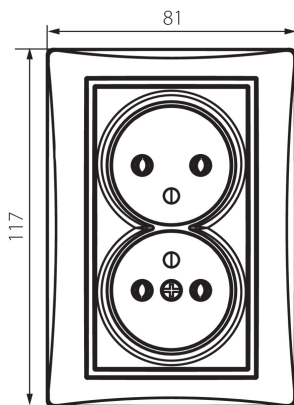

24739 DOMO 01-1261-102 bi

Priză dublă de alimentare tip Franta - completă

5905339247391

DATE GENERALE:

Culoare: alb

Loc de montare: pentru încastrare în perete

Lățime [mm]: 81

Înălțime [mm]: 110

Diameter of an installation box: 68

Installation depth: 25

Număr de prize: 2

DATE TEHNICE:

Tensiune nominală [V]: 250 AC

Curent nominal [A]: 16

Clasă de protecție împotriva șocurilor electrice: I

Material: PC

Material of contacts: CuSn94

Tip de împământare: tip e

Tip de bornă: terminal cu șurub

Material: PC

Grad IP: 20

DATE LOGISTICE:

Cu sunt ambalate: 10

Număr de bucăți în ambalajul intermediar: 10

Lățimea cutiei de carton [cm]: 25

Înălțimea cutiei de carton [cm]: 52.5

Lungimea cutiei de carton [cm]: 52

Volumul cutiei de carton [m³]: 0.06825

24739 DOMO 01-1261-102 bi

Priză dublă de alimentare tip Franta - completă