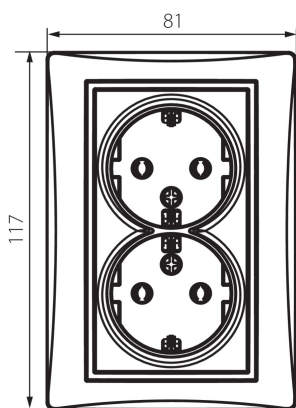

### DATE GENERALE:

**Culoare:** alb

**Loc de montare:** pentru încastrare în perete

**Lățime [mm]:** 81

**Înălțime [mm]:** 110

**Diameter of an installation box:** 68

**Installation depth:** 25

**Număr de prize:** 2

### DATE LOGISTICE:

**Cu sunt ambalate:** 10

**Număr de bucăți în ambalajul intermediar:** 10

**Număr de bucăți în ambalajul comun:** 120

**Greutate unitară netă [g]:** 116

**Greutate [g]:** 134.58

**Lungimea ambalajului unitar [cm]:** 9

**Lățimea ambalajului unitar [cm]:** 5

**Înălțimea ambalajului unitar [cm]:** 18

**Greutatea cutiei de carton [kg]:** 16.1496

**Lățimea cutiei de carton [cm]:** 25

**Înălțimea cutiei de carton [cm]:** 52.5

**Lungimea cutiei de carton [cm]:** 52

**Volumul cutiei de carton [m<sup>3</sup>]:** 0.06825