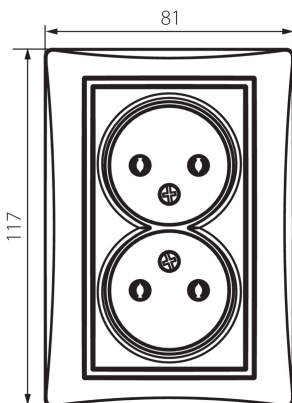

### DATE GENERALE:

**Culoare:** alb

**Loc de montare:** pentru încadrare în perete

**Lățime [mm]:** 81

**Înălțime [mm]:** 110

**Diameter of an installation box:** 68

**Installation depth:** 25

**Număr de prize:** 2

### DATE LOGISTICE:

**Cu sunt ambalate:** 10

**Număr de bucăți în ambalajul intermediar:** 10

**Număr de bucăți în ambalajul comun:** 120

**Greutate unitară netă [g]:** 102

**Greutate [g]:** 118.33

**Lungimea ambalajului unitar [cm]:** 10

**Lățimea ambalajului unitar [cm]:** 5

**Înălțimea ambalajului unitar [cm]:** 18

**Greutatea cutiei de carton [kg]:** 14.1996

**Lățimea cutiei de carton [cm]:** 22

**Înălțimea cutiei de carton [cm]:** 51.2

**Lungimea cutiei de carton [cm]:** 49.5

**Volumul cutiei de carton [m<sup>3</sup>]:** 0.055757

**24741** DOMO 01-1280-102 bi

---

Priză dublă fără impamantare - completă